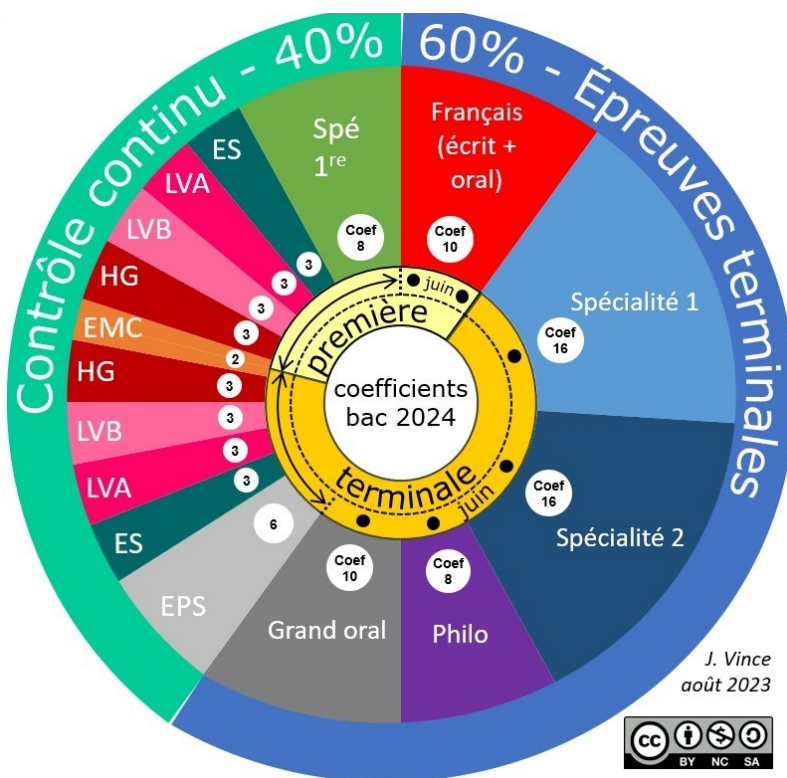

Disciplines et horaires

Enseignements Communs	Horaires hebdomadaires	
	Première	Terminale
Français	4h	-
Philosophie	-	4h
LVA (Anglais) + LVB (Espagnol/Allemand)	4,5h	4h
Histoire géographie	3h	3h
EMC Enseignement Moral et Civique	0,5h	0,5h
EPS	2h	2h
Enseignement scientifique	2h	2h
Accompagnement personnalisé dont Education au choix de l'orientation	2h	2h

Enseignements Spécifiques		
Biologie – Ecologie	4h	6h
Mathématiques	4h	6h
Physique – Chimie	4h	6h

Enseignements facultatifs	Maximum UN en Première	Maximum DEUX en Terminale
Maths Complémentaires (si spé. Bio et Phy/Chim.)	-	3h
Maths Expertes (si spé. Maths et Phy/Chim.)	-	3h
Hippologie équitation	3h Suivi sur les 2 ans	
Rugby	3h Suivi sur les 2 ans	
Engagement citoyen	3h Suivi sur les 2 ans	

Diplôme et évaluation

Le bac général spécialités Scientifiques permet **tout type de poursuite d'études supérieures**, en particulier vers :

- les **classes préparatoires** aux concours d'entrée dans les grandes écoles : écoles d'ingénieurs, écoles vétérinaires, ...
- les différentes licences de l'**Université**,
- les **IUT**,
- les **BTSA** ou les **BTS**.

Mes débouchés